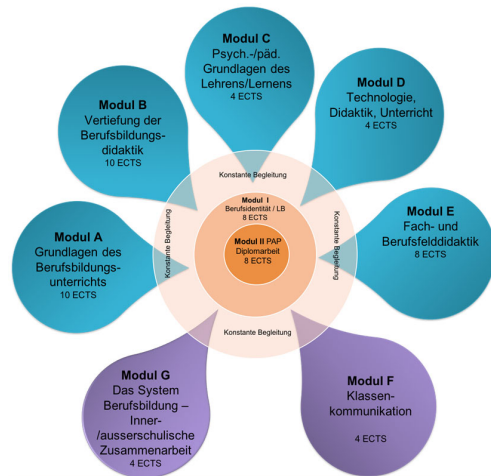

EHB

EIDGENÖSSISCHE
HOCHSCHULE FÜR
BERUFSBILDUNG

Schweizer Exzellenz in Berufsbildung

Zürich Mittwoch	Erstes Studienjahr SG 24-27																																														
	KW 2024														KW 2025																																
	33	34	35	36	37	38	39	40	41	42	43	44	45	46	47	48	49	50	51	52	1	2	3	4	5	6	7	8	9	10	11	12	13	14	15	16	17	18	19	20	21	22	23	24	25	26	27
	I/II B-1								I/II C										E	I/II G						I (G)																					
	Zweites Studienjahr SG 24-27 (Änderungen vorbehalten)																																														
	KW 2025														KW 2026																																
	33	34	35	36	37	38	39	40	41	42	43	44	45	46	47	48	49	50	51	52	1	2	3	4	5	6	7	8	9	10	11	12	13	14	15	16	17	18	19	20	21	22	23	24	25	26	27
	I/II F						I/II D					I/II 1. Teil E				E (2. Teil) in standortübergreifenden BFD-Gruppen; Umfang 4 Tage inkl. 1 Tag MI, Jan. 26-Jan. 27																															
	Drittes Studienjahr SG 24-27 (Änderungen vorbehalten)																																														
	KW 2026														KW 2027																																
33	34	35	36	37	38	39	40	41	42	43	44	45	46	47	48	49	50	51	52	1	2	3	4	5	6	7	8	9	10	11	12	13	14	15	16	17	18	19	20	21	22	23	24				
I/II B-2							B-2							II	I	II	D	E(3. Teil)	I & II			I	I & II					DA	K	I	DF																
E (2. Teil) in standortübergreifenden BFD-Gruppen; Umfang 4 Tage inkl. 1 Tag MI, Jan. 26-Jan. 27																																															

I/II I/II I/II I/II Integrierte Modul-I-II-Tage
 Tage des Selbststudiums/keine Präsenz
 D-Tag im Modul G und B-2

DA Abgabe Diplomarbeit
 K Kolloquium Diplomarbeit
 DF Diplomfeier (Datum noch nicht bekannt)